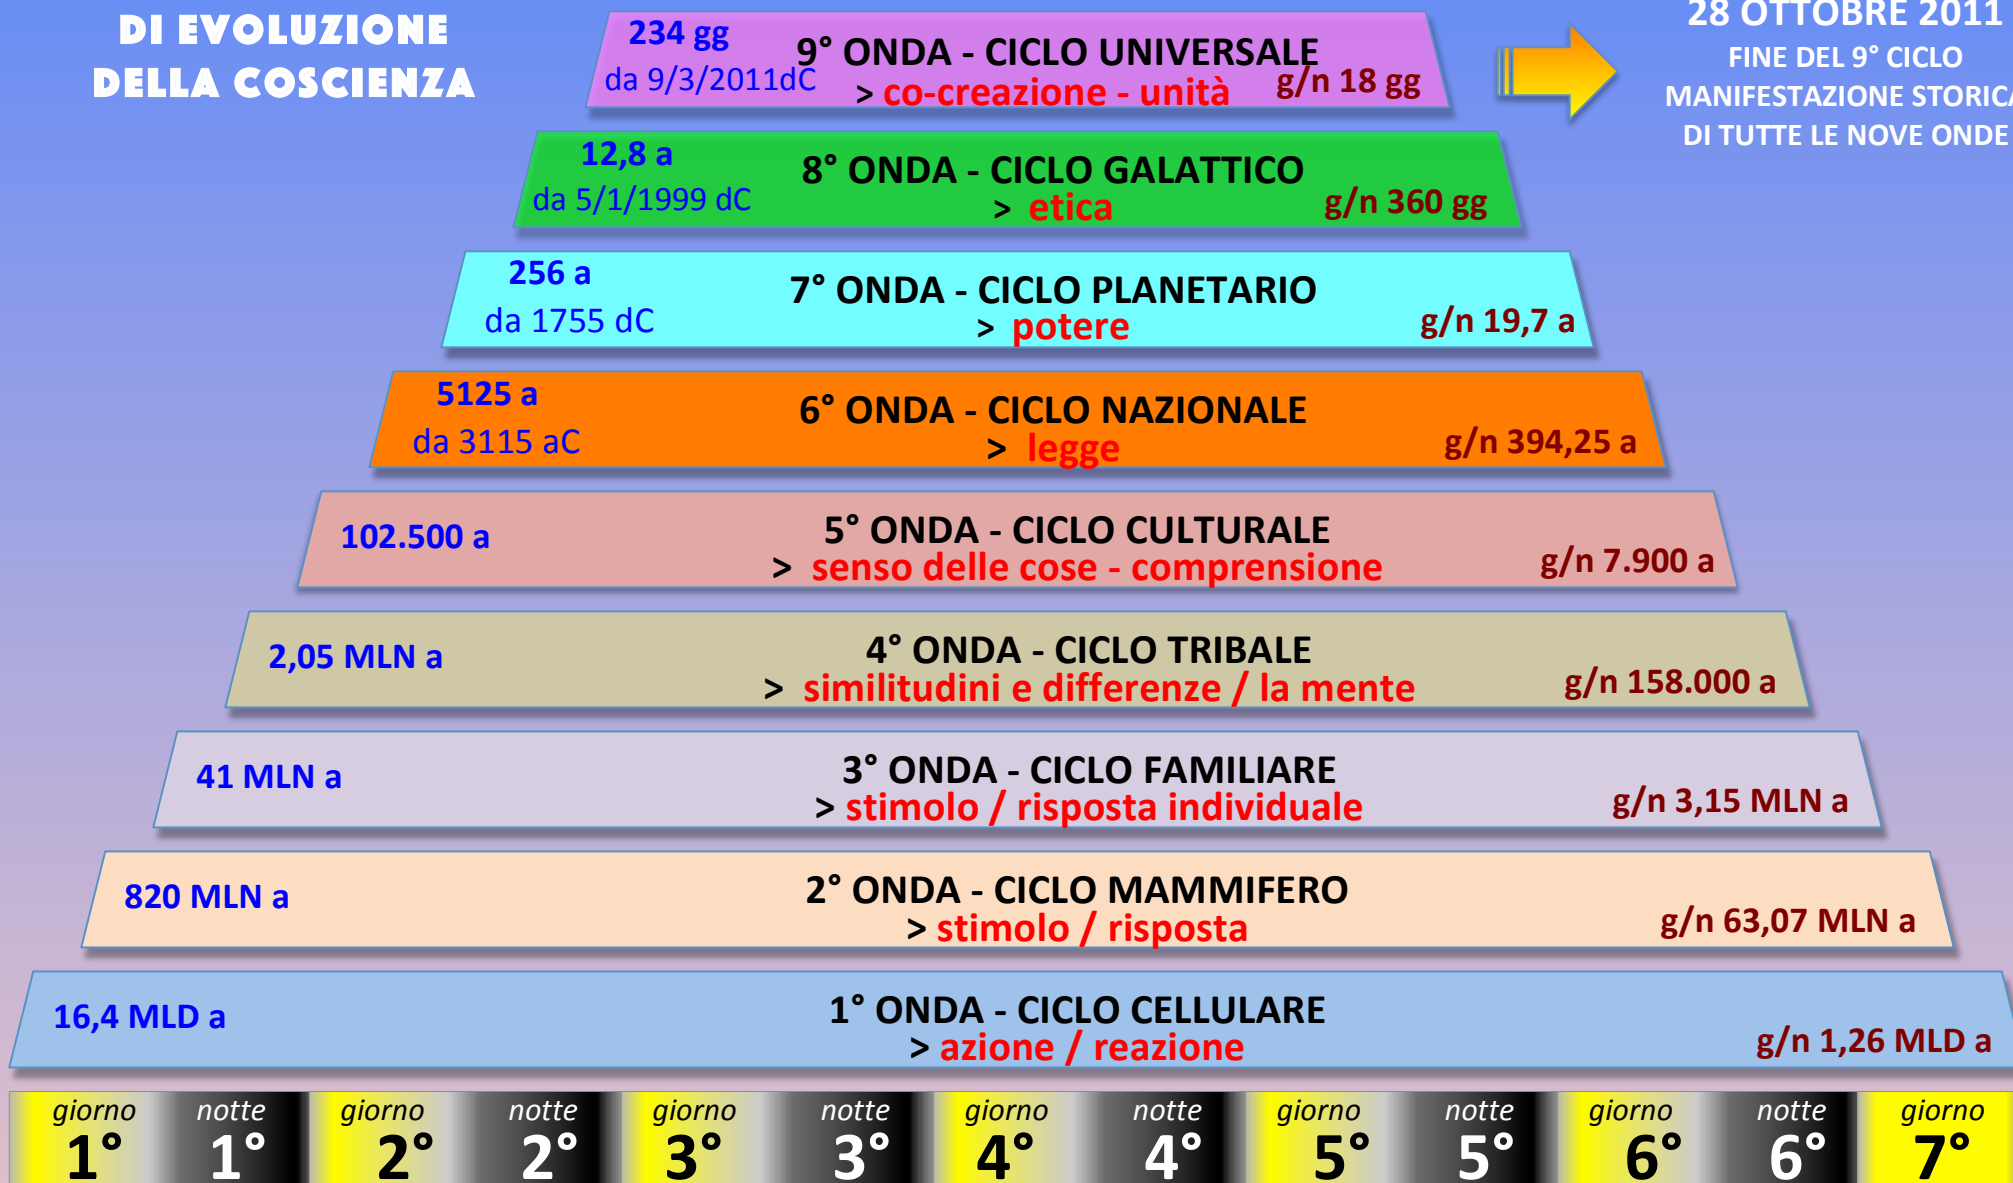

PIRAMIDE COSMICA DEL CALENDARIO MAYA

**LE NOVE ONDE
DI EVOLUZIONE
DELLA COSCIENZA**

giorno	notte	giorno	notte	giorno	notte	giorno	notte	giorno	notte	giorno	notte	giorno
1°	1°	2°	2°	3°	3°	4°	4°	5°	5°	6°	6°	7°